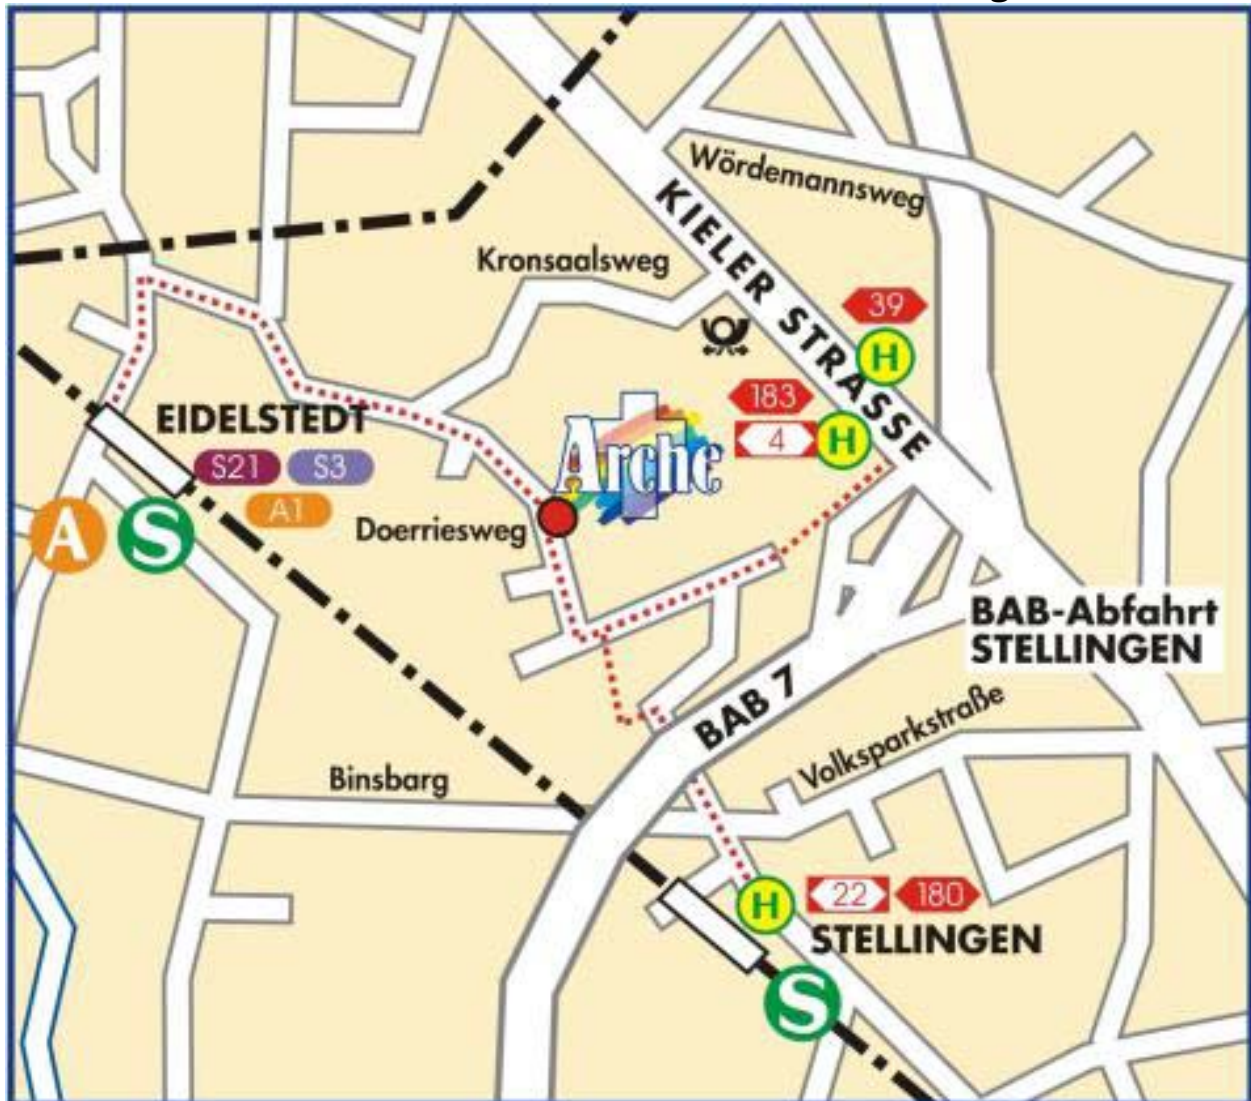

So kommen Sie zu unserem Studienzentrum nach Hamburg

How to reach our centre in Hamburg

Per Auto:

Bitte verlassen Sie die **A7** bei der Abfahrt **Stellingen**. Bitte links in die **Kieler Strasse** fahren dann die nächsten links in den **Kronsaalsweg** nun nur noch einmal links in den **Doerries Weg**, Sie sind am Ziel (Nummer 7).

By car:

Leave the **A7** at Exit **Stellingen** and turn left into the **Kieler Strasse**. Then turn left into the **Kronsaalsweg**, now please turn left again into the **Doerries Weg**. **Number 7** is your aim.

öffentliche Verkehrsmittel:

Sie sind am **Hbf - Hamburg** angekommen. Von Dort fahren Sie bis zum **S-Bahnhof Stellingen** oder **Eidelstedt Linien S21** (Richtung: **Elbgaustrasse**), **S3** (Richtung: **Pinneberg**), den **Bushaltestellen "BAB Auffahrt Stellingen"** (Linien **4, 183, Schnellbus 39**) oder "**S-Bahnhof Stellingen**" (Linien **180, 22**) und folgen Sie der rot gestrichelten Linie auf dem Plan.

Public Transport:

You arrived at the **Central -Train station Hamburg** (Hbf - Hamburg). Please use route **S21** (direction: **Elbgaustrasse**) or **S3** (direction: **Pinneberg**) till tramstation (**S-Station**) **Stellingen** or **Eidelstedt**, route **4, 183** or **Quickbus 39** till busstation "**BAB Auffahrt Stellingen**" or **line 180** or **22** till tramstation **Stellingen** and follow the red - dotted line on the plan.